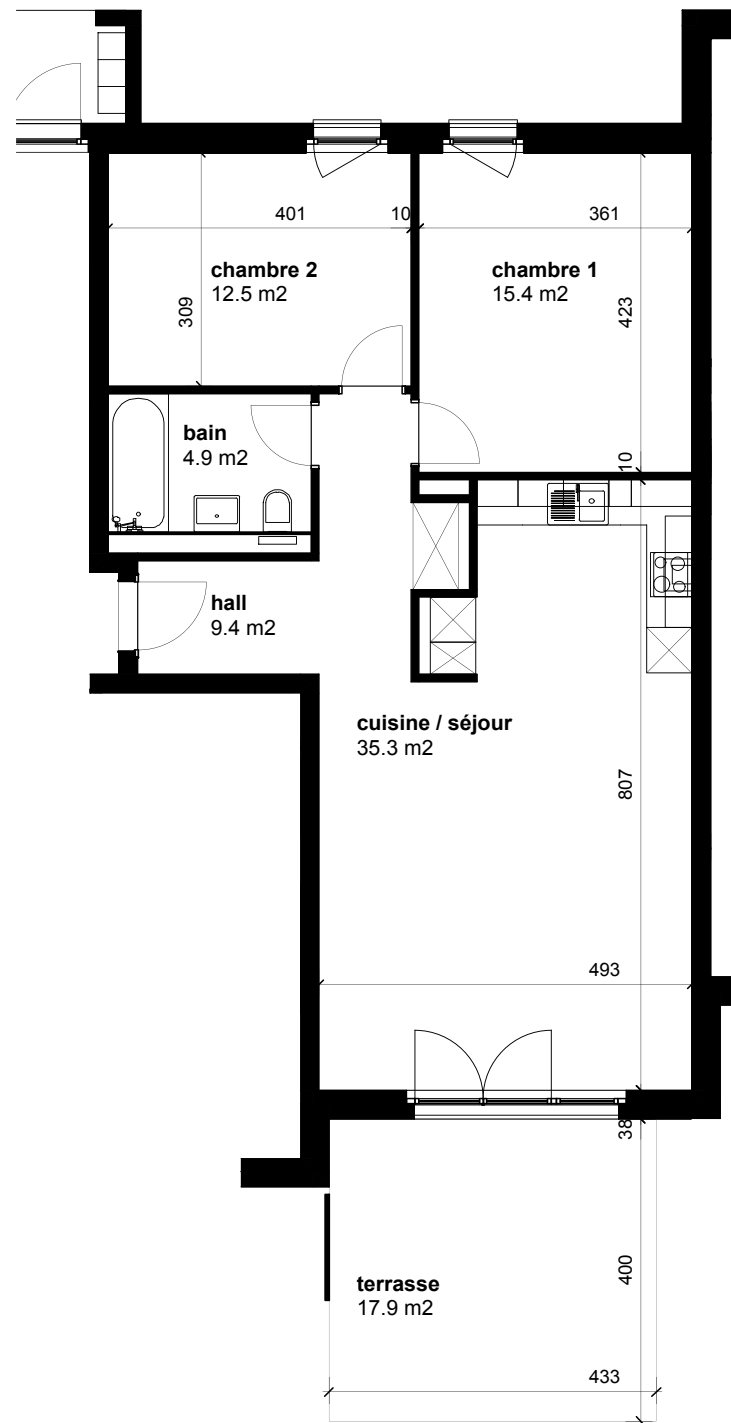

Immeuble rue du Château 25A, 1787 Mur

Bâtiment C1

ATTIQUE	C24 4.5 pces LOUÉ			C23 3.5 pces LOUÉ	
1^{er} ÉTAGE	C16 3.5 pces LOUÉ		C15 2.5 pces LOUÉ		C14 3.5 pces LOUÉ
REZ	C06 3.5 pces Surface app. 77.7 m ² Terrasse 24.5 m ² Loyer CHF 1'390.- Charges CHF 230.-	C05 2.5 pces LOUÉ		C04 3.5 pces Surface app. 77.5 m ² Terrasse 17.9 m ² Loyer CHF 1'390.- Charges CHF 230.-	

Immeuble rue du Château 25B, 1787 Mur

Bâtiment C2

ATTIQUE	C22 3.5 pces LOUÉ			C21 4.5 pces LOUÉ	
1^{er} ÉTAGE	C13 3.5 pces LOUÉ		C12 2.5 pces LOUÉ		C11 3.5 pces LOUÉ
REZ	C03 3.5 pces LOUÉ		C02 2.5 pces LOUÉ		C01 3.5 pces LOUÉ

Immeuble d'habitation
Rue du Château 25a
1787 Mur (Vully)

Bâtiment C1
Rez-de-chaussée
Appartement C04
3 pces

Surface: 77.5 m²
Terrasse: 17.9 m²

Immeuble d'habitation
Rue du Château 25a
1787 Mur (Vully)

Bâtiment C1
Rez-de-chaussée
Appartement C06
3 pces

Surface: 77.7 m²
Terrasse: 24.5 m²